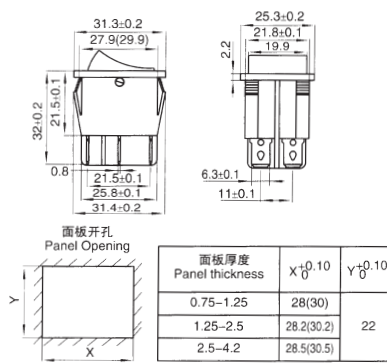

KCD4-202/4PN