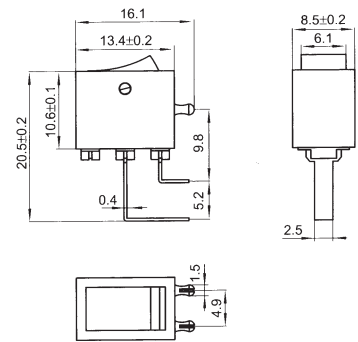

船型开关系列/Rocker Switches Series

船型开关系列主要技术参数 Specification of Rocker Switch Series

温度范围 Temperature	-25+ -85℃	耐压 Withstand Voltage	1500V ,AC/Min
额定电流、电压 Rating	6A 250V AC 10A 125V AC 16A 250V AC	抗电强度 Dielectric Intensity	≥1500V AC/min
接触电阻 Contact Resistance	≤50mΩ	产品寿命 Lifespan	≥10000 times
绝缘电阻 Withstand Voltage	≥100MΩ		

KCD1-102

KCD1-104