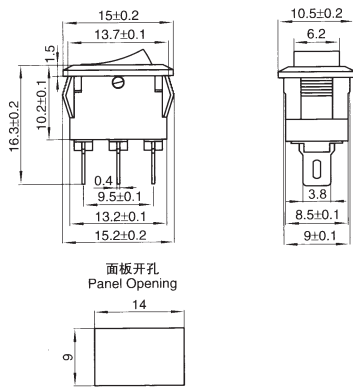

船型开关系列/Rocker Switches Series

船型开关系列主要技术参数 Specification of Rocker Switch Series

温度范围 Temperature	-25+ -85℃	耐压 Withstand Voltage	1500V ,AC/Min
额定电流、电压 Rating	6A 250V AC 10A 125V AC 16A 250V AC	抗电强度 Dielectric Intensity	≥1500V AC/min
接触电阻 Contact Resistance	≤50mΩ	产品寿命 Lifespan	≥10000 times
绝缘电阻 Withstand Voltage	≥100MΩ