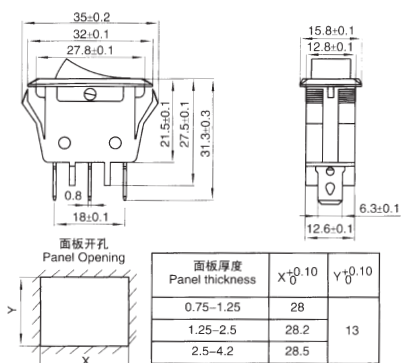

KCD3-201PV