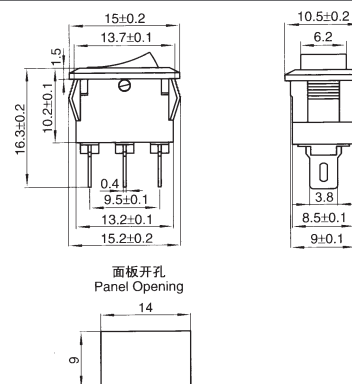

KCD1-11/3P