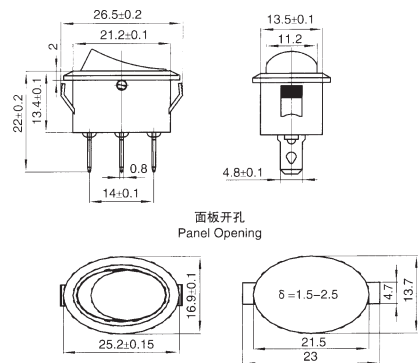

KCD3-201PV

KCD4-202/4PN

KCD4-201

KCD4-201D

船型开关系列/Rocker Switches Series

KCD4-201N

KCD4-202/4P

KCD5-201D

KCD5-202/4P

KCD5-202NM

KCD5-202N

KCD5-201/4P

KCD5-201/4PN

船型开关系列/Rocker Switches Series

KCD6-311/2P

KCD6-311N