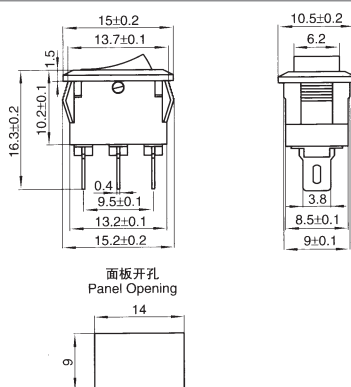

KCD1-11/2P