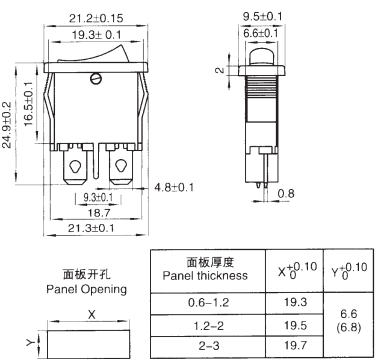

KCD1-106N

KCD1-106D

KCD1-110/2P

KCD1-110L

KCD1-116A/2P

KCD1-116A/2PL

KCD1-116B/2P

船型开关系列/Rocker Switches Series