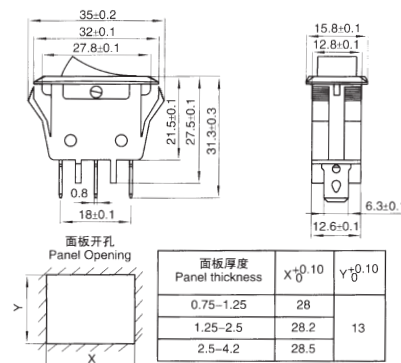

KCD3-303

KCD3-303N

KCD3-202/6P

船型开关系列/Rocker Switches Series

KCD3-202/6PN

KCD3-202NM

KCD3-201NC

KCD3-201NV

KCD3-201PV

KCD4-202/4PN

KCD4-201

KCD4-201D

船型开关系列/Rocker Switches Series

KCD4-201N

KCD4-202/4P

KCD5-201D