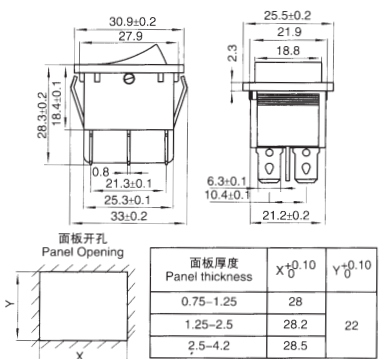

船型开关系列/Rocker Switches Series

KCD3-202/6PN

KCD3-202NM

KCD3-201NC

KCD3-201NV

KCD3-201PV

KCD4-202/4PN