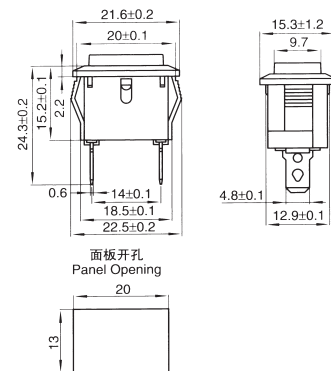

船型开关系列/Rocker Switches Series

船型开关系列主要技术参数 Specification of Rocker Switch Series

温度范围 Temperature	-25+ -85℃	耐压 Withstand Voltage	1500V ,AC/Min
额定电流、电压 Rating	6A 250V AC 10A 125V AC 16A 250V AC	抗电强度 Dielectric Intensity	≥1500V AC/min
接触电阻 Contact Resistance	≤50mΩ	产品寿命 Lifespan	≥10000 times
绝缘电阻 Withstand Voltage	≥100MΩ		

KCD1-102

KCD1-104