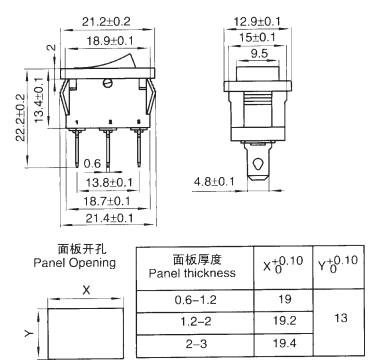

KCD1-106N

KCD1-106D

KCD1-110/2P

KCD1-110L

KCD1-116A/2P

KCD1-116A/2PL

KCD1-116B/2P

船型开关系列/Rocker Switches Series