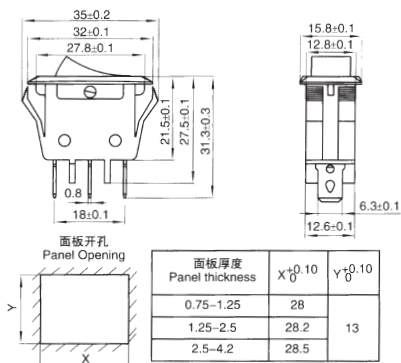

KCD3-303

KCD3-303N

KCD3-202/6P

船型开关系列/Rocker Switches Series

KCD3-202/6PN

KCD3-202NM

KCD3-201NC

KCD3-201NV