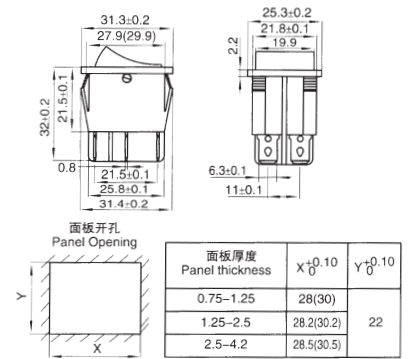

KCD3-201PV

KCD4-202/4PN

KCD4-201

KCD4-201D

船型开关系列/Rocker Switches Series

KCD4-201N

KCD4-202/4P

KCD5-201D