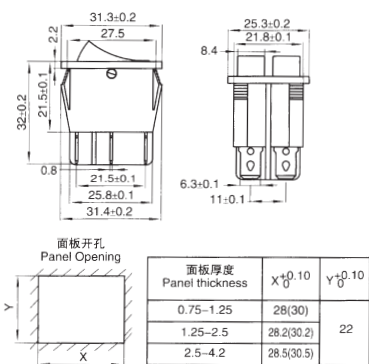

KCD3-303

KCD3-303N

KCD3-202/6P

船型开关系列/Rocker Switches Series

KCD3-202/6PN

KCD3-202NM

KCD3-201NC

KCD3-201NV