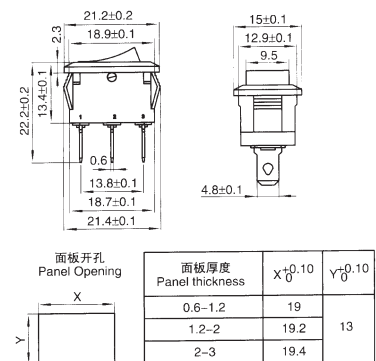

KCD1-106N

KCD1-106D

KCD1-110/2P

KCD1-110L

KCD1-116A/2P

KCD1-116A/2PL

KCD1-116B/2P

船型开关系列/Rocker Switches Series